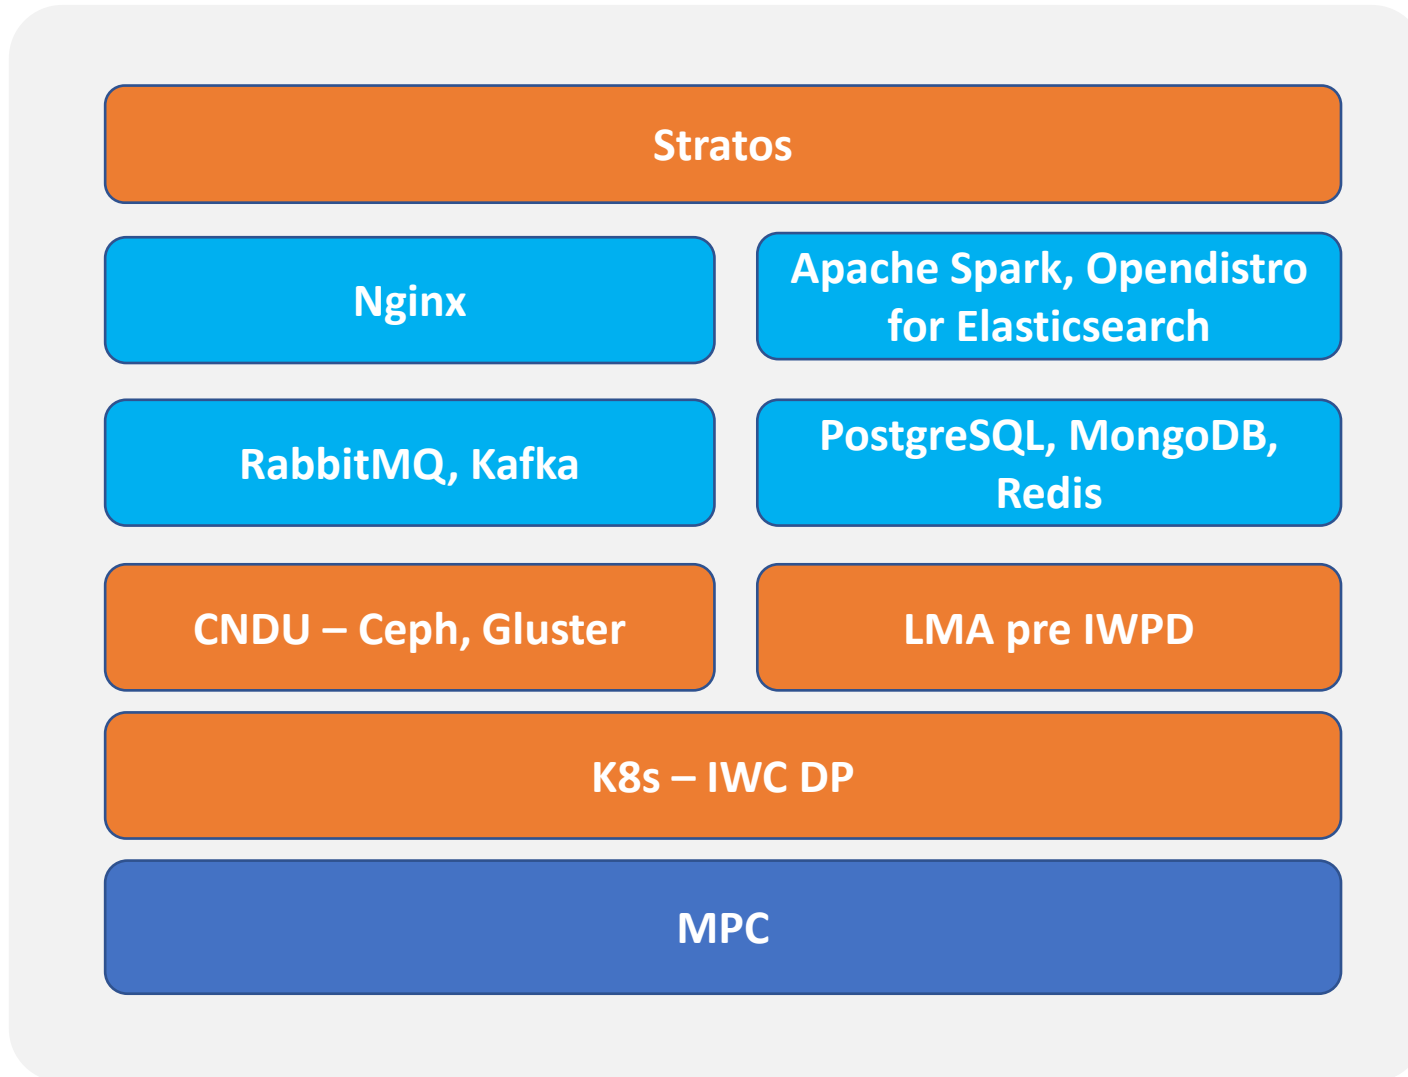

IWAY  **CLOUD**
PLATFORM

IWAY  **CLOUD**
CONTAINERS

IWAY  **CLOUD**
IaaS

IWAY  **CLOUD**
FUNCTIONS

IWAY  **CLOUD**
DevSecOps

IwayCloud je súprava produktov a služieb

určená pre novú generáciu vývoja, návrhu implementácie a prevádzky projektov s využitím moderných cloudových technológií a služieb

IWCP DP služby

Záver

IwayCloud predstavuje súpravu produktov a služieb

určenú pre novú generáciu vývoja, návrhu
implementácie a prevádzky projektov s využitím
moderných cloudových technológií a služieb

<https://www.interway.cloud/>