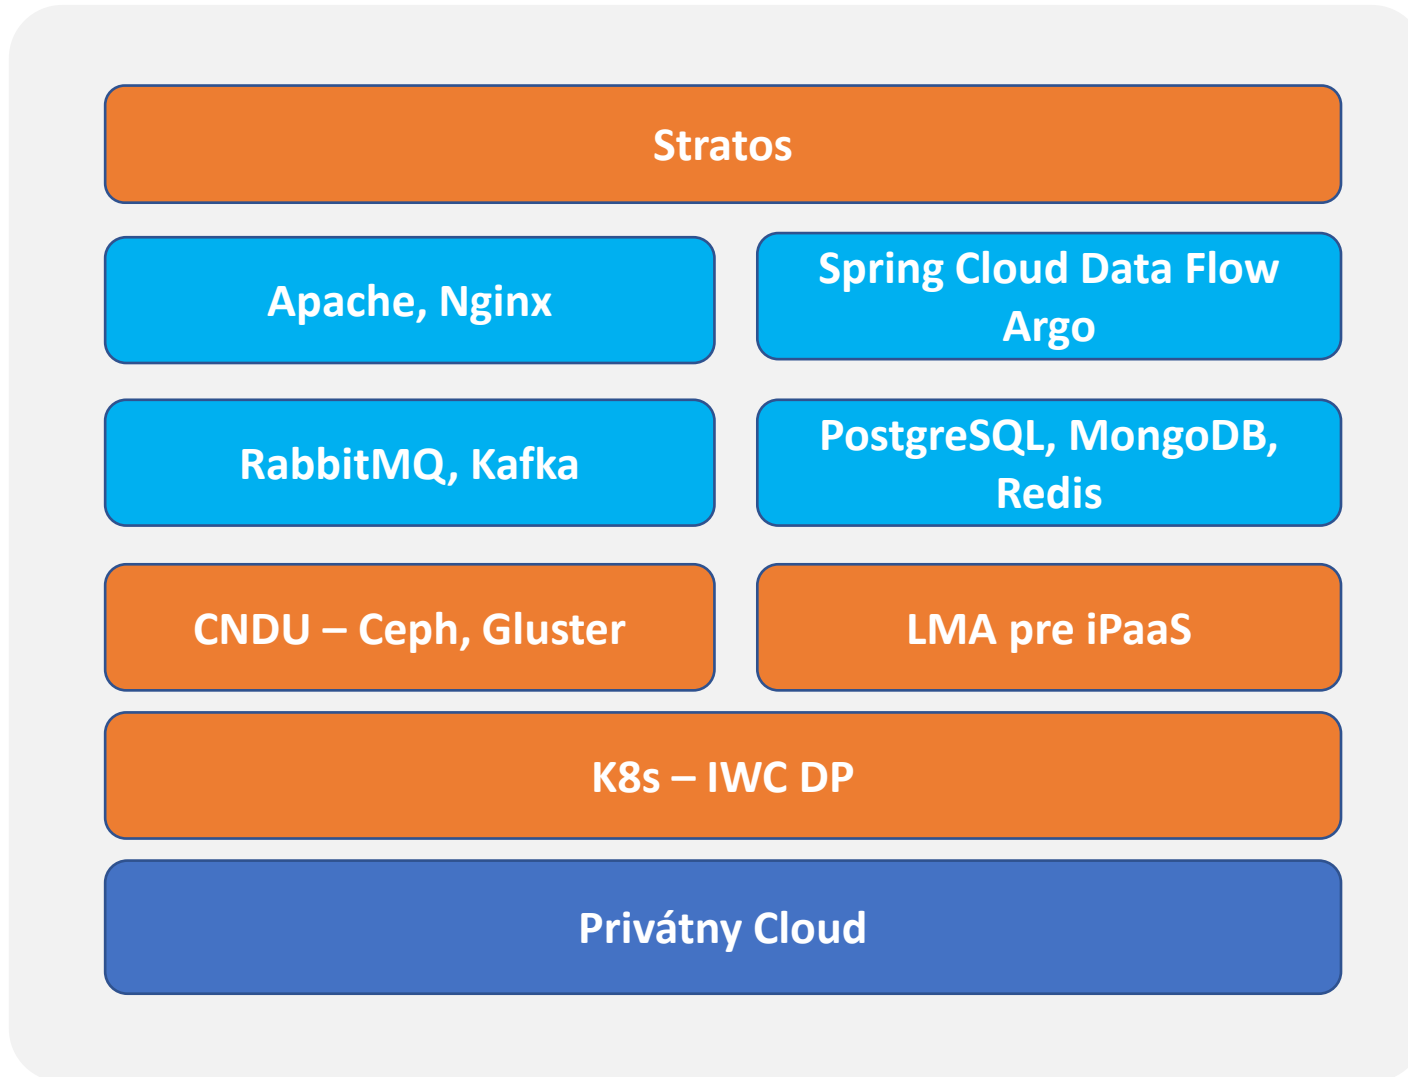

IWCP iPaaS služby