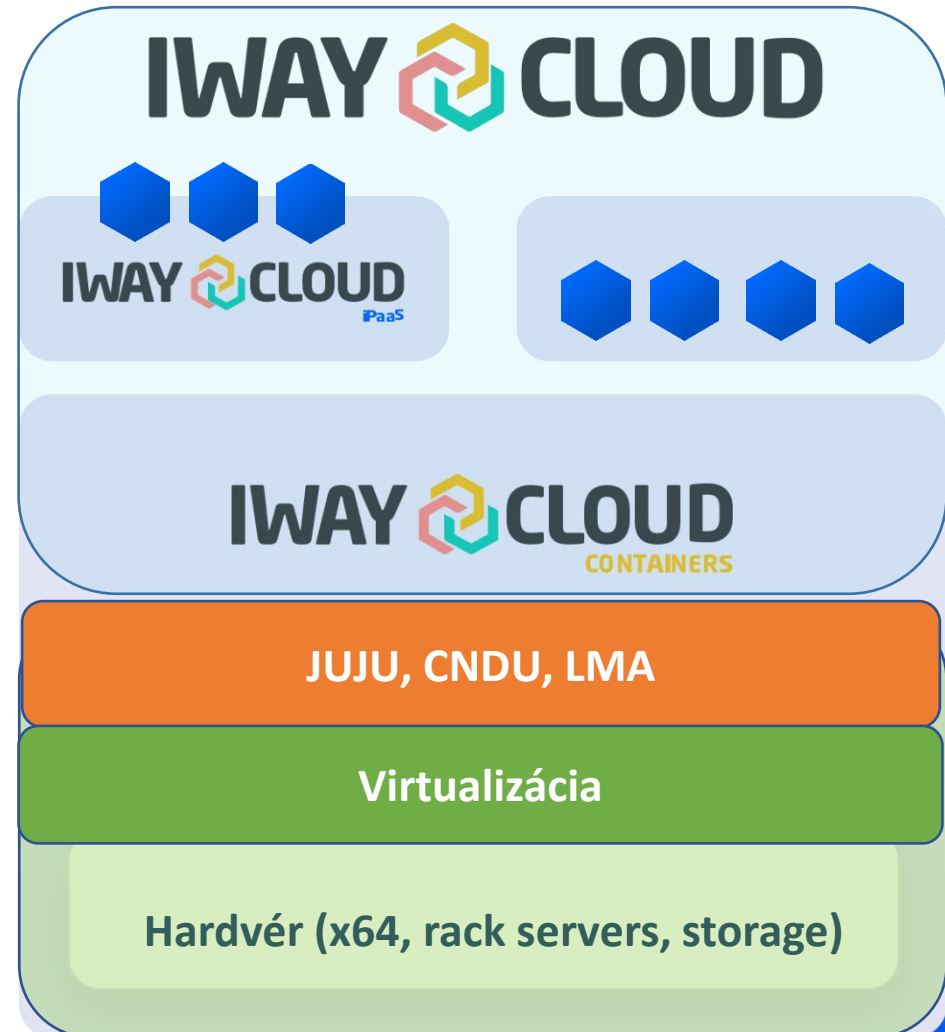

IWAY  **CLOUD**
PLATFORM

IWAY  **CLOUD**
CONTAINERS

IWAY  **CLOUD**
IaaS

IWAY  **CLOUD**
FUNCTIONS

IWAY  **CLOUD**
DevSecOps

IwayCloud je súprava produktov a služieb

určená pre novú generáciu vývoja, návrhu implementácie a prevádzky projektov s využitím moderných cloudových technológií a služieb

<https://www.interway.cloud/>

IWCP Containers

- ◆ Spravovaná - manažovná služba určená na spúšťanie, škálovanie a prevádzku kontajnerových aplikácií využívajúcich Kubernetes v cloude alebo na zemi

IWCP Containers vo vašom DC – Privátny Cloud

◆ Váš HW alebo virtualizácia

◆ MaaS

◆ Juju

◆ Cloud Natívne Dátové úložisko

◆ Logovanie, Monitorovanie, Alerting

IWCP Containers vo vašom DC – Privátny Cloud

IWCP Containers vo verejnom cloude

IWCP PaaS

InterWay, a. s.

Mlynské nivy 71, 821 05 Bratislava, Slovenská republika

T: +421 232 788 888 | M: sales@interway.sk | W: www.interway.sk

IWCP PaaS

- ◆ IWCP efektívny a moderný model pre nasadzovanie cloud natívnych cloudových aplikácií
- ◆ IWCP uľahčuje prechod od kódu na spustenie aplikácie jedným príkazom `cf push`
- ◆ Nestrácate čas písaním konfigurácie infraštruktúry pre K8s a Istio, sústredíte sa na svoj kód
- ◆ IWCP podporuje overené programovacie jazyky a vývojárske rámce a je možné ich ľahko rozšíriť vďaka širokej komuniti